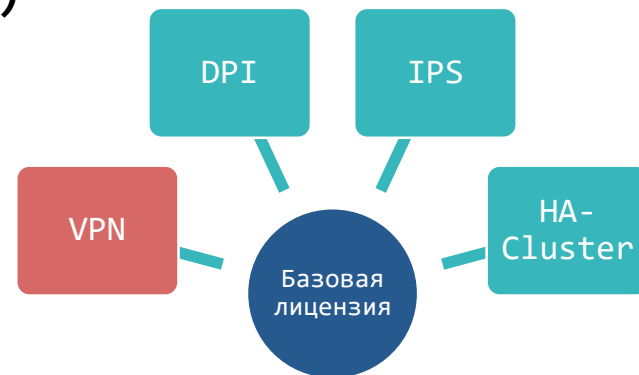

# Криптография (VPN)

# Кластер высокой доступности

- Быстрое переключение кластера по потере связи и питания
- Синхронизация сессий МЭ в кластере
- Виртуальный MAC-адрес для кластера
- Синхронизация времени пассивного узла кластера
- **Минимальное время переключения кластера сократилось до 1 секунды**

# Новая схема лицензирования

HW50/100/1000/2000/5000  
VA100/500/1000/2000

- Технологический VPN не лицензируется
  - Связь с системой управления всегда активна
- Лицензия на VPN (активация, срок действия)
  - Туннелирование (L3/L2)
  - Кол-во туннелей не ограничиваем
  - Регистрация ViPNet клиентов

# Межсетевой экран

- Межсетевой экран (SPI) не лицензируется (всегда активирован)
- Лицензия на модуль контроля приложений (DPI)
  - Активация, срок действия
- Встроенный прокси-сервер не лицензируем