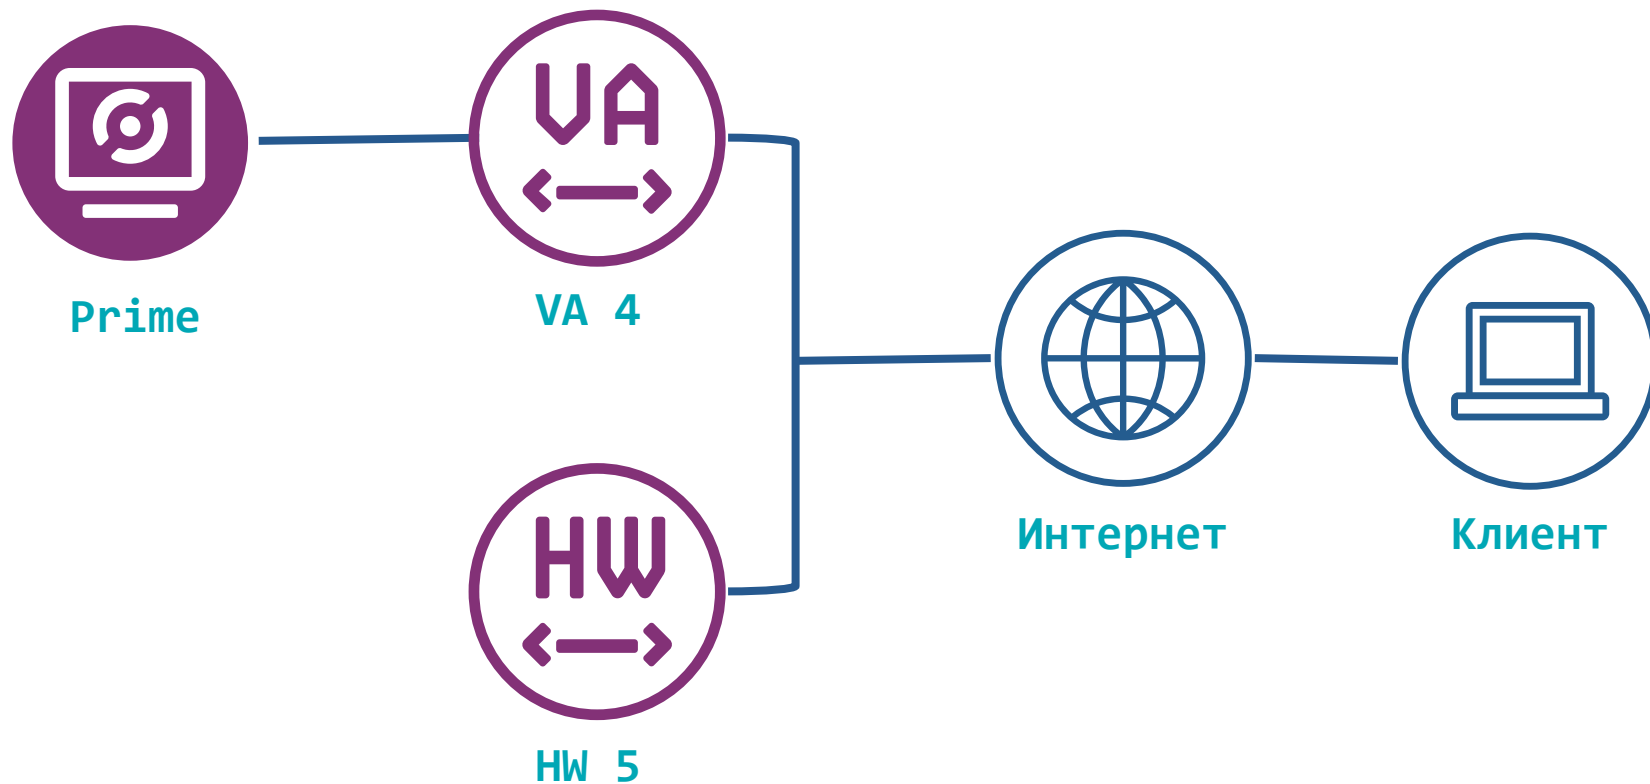

Схема демонстрационного стенда