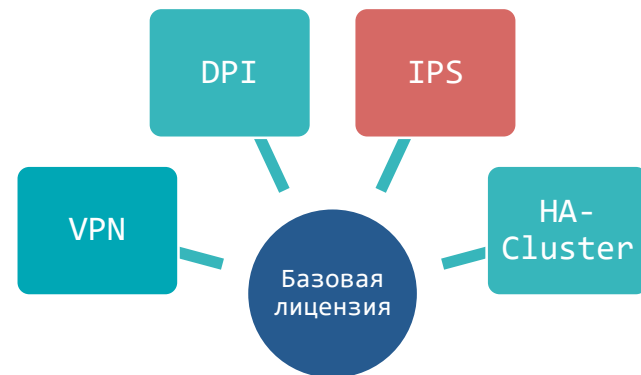

Предотвращение вторжений (IPS)

- Лицензия на модуль IPS
  - Активация
  - Срок действия
- Подписка на обновления БРП
  - Срок действия