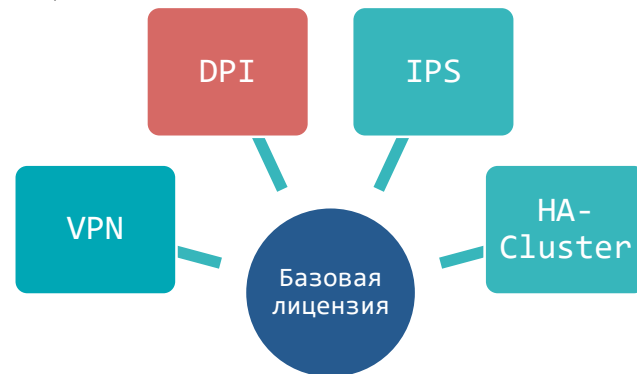

# Кластер высокой доступности

- Быстрое переключение кластера по потере связи и питания
- Синхронизация сессий МЭ в кластере
- Виртуальный MAC-адрес для кластера
- Синхронизация времени пассивного узла кластера
- **Минимальное время переключения кластера сократилось до 1 секунды**

# Новая схема лицензирования

HW50/100/1000/2000/5000  
VA100/500/1000/2000

- Технологический VPN не лицензируется
  - Связь с системой управления всегда активна
- Лицензия на VPN (активация, срок действия)
  - Туннелирование (L3/L2)
  - Кол-во туннелей не ограничиваем
  - Регистрация ViPNet клиентов

# Межсетевой экран

- Межсетевой экран (SPI) не лицензируется (всегда активирован)
- Лицензия на модуль контроля приложений (DPI)
  - Активация, срок действия
- Встроенный прокси-сервер не лицензируем