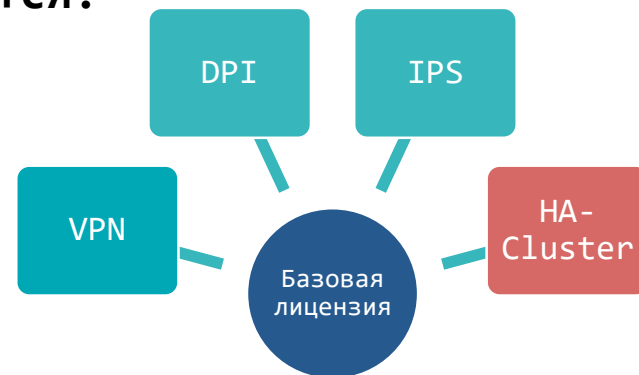

HA-Cluster, Antivirus, ICAP

- Лицензируем на кластер для всех исполнений (HW и VA)
- Внешние подключения по ICAP не лицензируются: (антивирусы, песочницы, DLP)